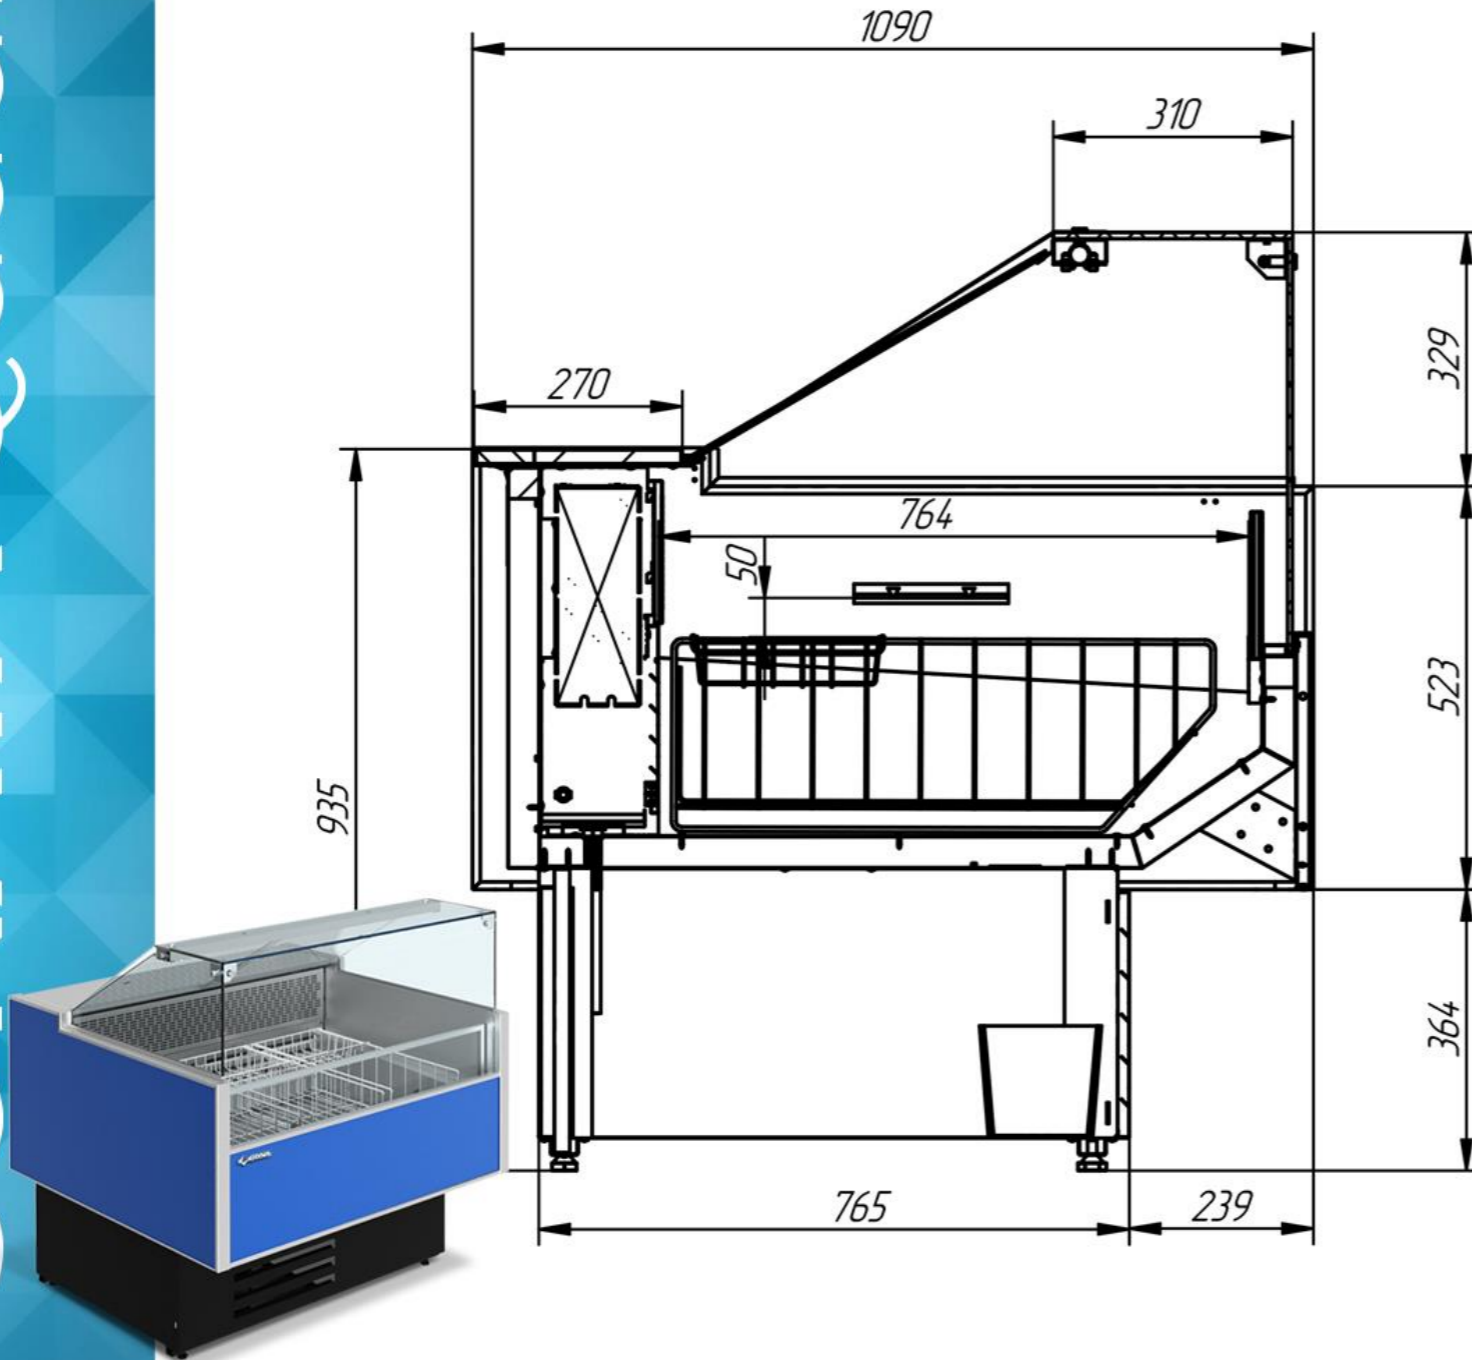

1200 / 1204 x 1091 x 1216

1500 / 1504 x 1091 x 1216

1800 / 1804 x 1091 x 1216

В комплекте:

- витрина в сборке
- фонарь в сборке
- стекло (фронтальное, боковое, верхнее)
- полка экспозиционная
- экран
- шторка

Размеры в упаковке, мм (L/W/H)

1200 / 1350 x 1100 x 1110

1500 / 1650 x 1100 x 1110

1800 / 1950 x 1100 x 1110

Габаритные размеры ВПН

SONATA Quadro

Размеры витрины, мм (L/W/H)

1200 / 1204 x 1091 x 1216

1500 / 1504 x 1091 x 1216

1800 / 1804 x 1091 x 1216

В комплекте:

- витрина в сборке
- фонарь в сборке
- стекло (фронтальное, боковое, верхнее)
- полка экспозиционная
- экран
- шторка

Размеры в упаковке, мм (L/W/H)

1200 / 1350 x 1200 x 1110

1500 / 1650 x 1200 x 1110

1800 / 1950 x 1200 x 1110

Примеры объектов

SONATA Quadro

Для магазинов:

- формата «у дома»
- сетевые магазины
- павильоны
- рынки и ярмарки
- кафе

Для экспозиции: