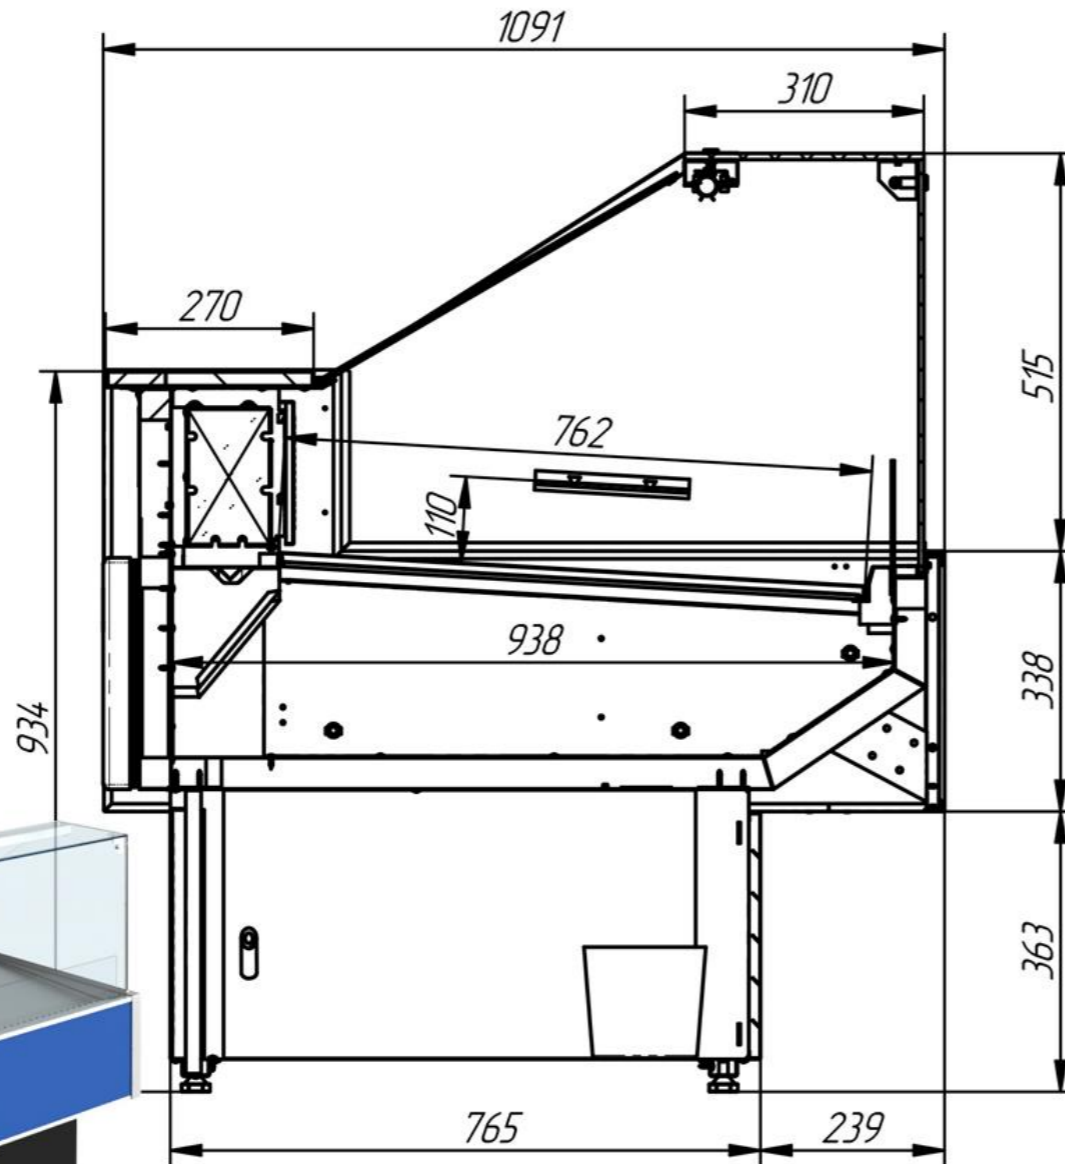

Габаритные размеры ВПС и ВПСН

SONATA Quadro

Размеры витрины, мм (L/W/H)

1200 / 1204 x 1091 x 1216

1500 / 1504 x 1091 x 1216

1800 / 1804 x 1091 x 1216

В комплекте:

- витрина в сборке
- фонарь в сборке
- стекло (фронтальное, боковое, верхнее)
- полка экспозиционная
- экран
- шторка

Размеры в упаковке, мм (L/W/H)

1200 / 1350 x 1100 x 1110

1500 / 1650 x 1100 x 1110

1800 / 1950 x 1100 x 1110