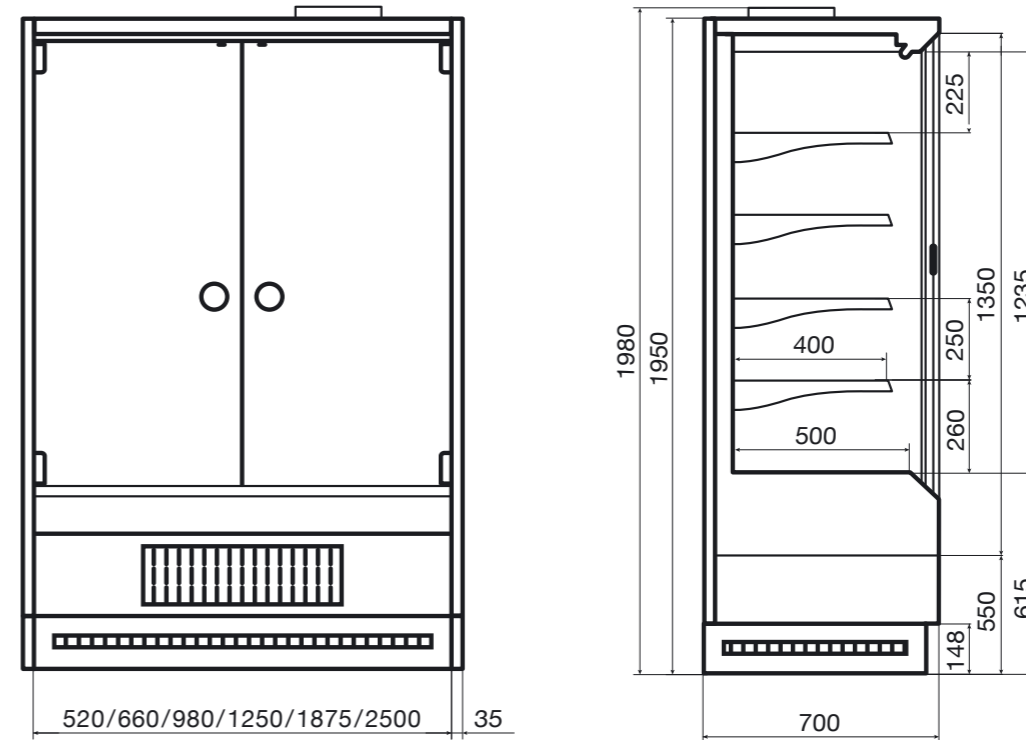

Vega SG 070 H195 Plug-in

Предоставляет уникальные возможности мерчандайзинга для оборудования со встроенным холодом.

Эргономичный дизайн максимально увеличивает фронтальную экспозицию и позволяет использовать для выкладки 4 ряда полок. Инновационные конструкторские решения позволяют оптимизировать энергопотребление.

Верхняя подсветка кабинета обеспечивает равномерное освещение кабинета и видимость каждого продукта, что гарантирует эффектную презентацию товара.

Универсальное решение для магазина любого формата, где нет возможности использовать холодильную централь.

Индивидуальное исполнение

Покраска фронтальной панели в любые цвета по таблице RAL

Размеры

Типоразмер	60	70	100	125	190	250
Длина витрины без боковин, мм	520	660	980	1250	1875	2500
Длина витрины с боковинами, мм	590	730	1050	1320	1945	2570
Ширина витрины, мм	700					
Высота витрины, мм	1950					
Глубина выкладки, мм	400 (500)					
Глубина нижней полки, мм	500					
Площадь загрузки, м ²	1,05	1,34	2,0	2,57	3,87	5,18
Объем загрузки, м ³	0,21	0,27	0,40	0,51	0,77	1,04

Упаковка

Ширина упаковки, мм	1050					
Высота упаковки, мм	2145					
Длина упаковки, мм	910	910	1230	1500	2100	2750
Вес нетто, кг	145	160	200	220	300	370
Вес брутто, кг	211	226	273	300	390	470